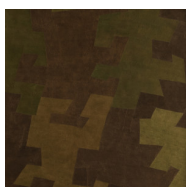

# GREEN BROWN BARK / 3002

Collection Bark Cloth

## Couleurs (18)

pan. 086

pan. 087

pan. 090

pan. 091

pan. 092

pan. 093

pan. 094

pan. 095

pan. 096

pan. 098

pan. 189

pan. 190

pan. 191

pan. 192

pan. 193